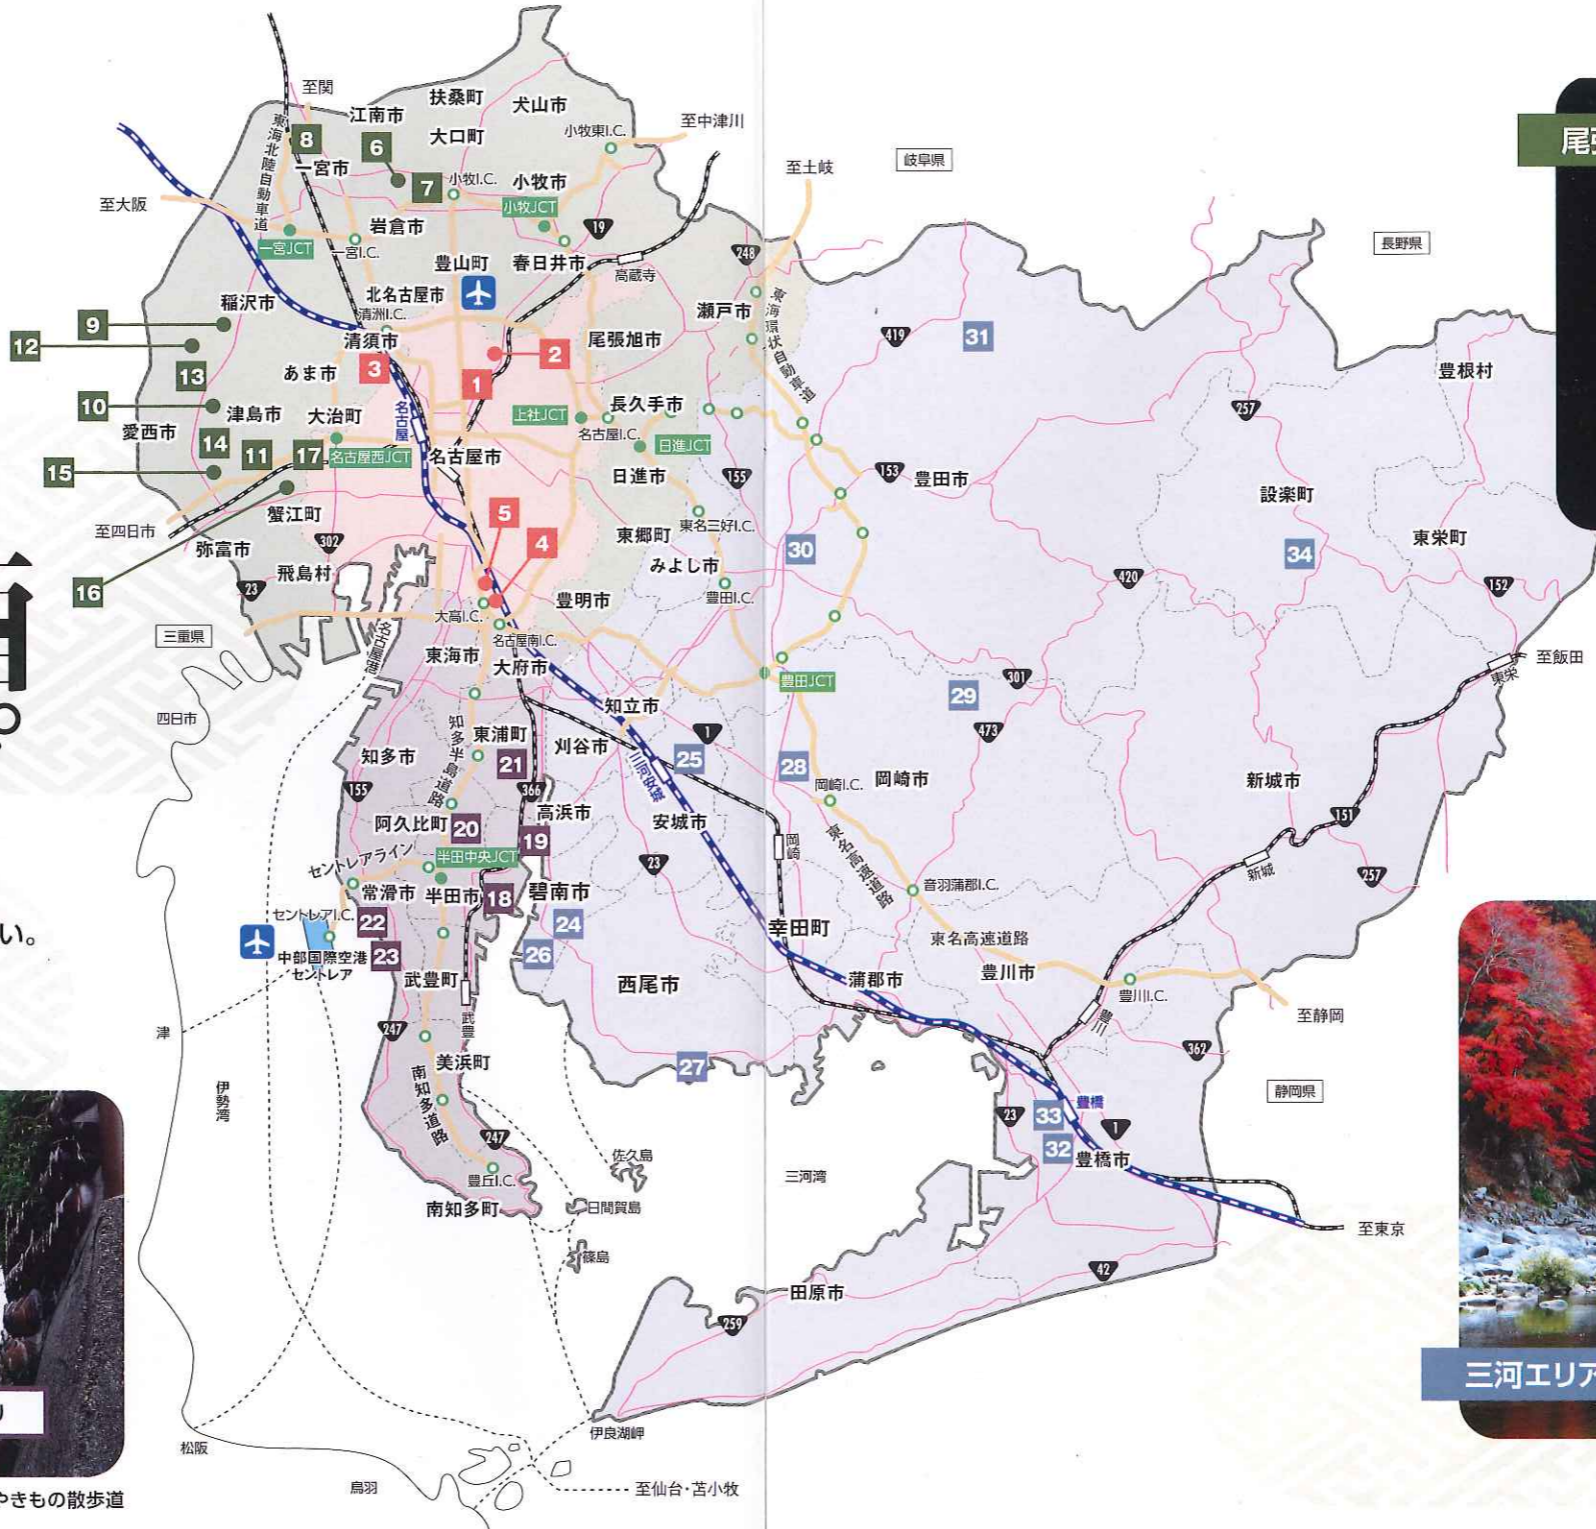

名古屋エリア 200年近い伝統を誇る酒造り

名古屋市:大須商店街

# 愛知の地酒 ガイドマップ

爽やかな高原から陽光溢れる海浜まで、  
愛知県には変化に富んだ美しい景観や歴史的な見所もいっぱい。  
地域の自然と文化に磨かれた個性的な酒蔵探訪とともに、  
発見いっぱいの愛知の旅をお楽しみください。

知多エリア 高い醸造技術を活かした酒造り

常滑市:やきもの散歩道

尾張エリア モノづくりの伝統を活かす酒造り

津島市:天王祭

三河エリア 地域ごとに異なる多彩な酒造り

豊田市:香嵐渓

# 愛知の酒蔵を体験しよう。

愛知の酒造りと出会える酒蔵を一覧表にまとめました。  
試飲・販売などの情報をチェックして、快適な旅をお楽しみください。

…… 試飲 …… 販売 …… 酒造設備、蔵 …… 資料、展示 …… 要問い合わせ

No.	酒蔵	見学内容	見学期間	見学時間	見学可能人数	外国語	要予約	定休日	
名古屋エリア	1 金虎酒造株式会社		★	10:00~16:00	~20	×	○	土・日・祝	
	2 東春酒造株式会社		★	10:00~16:00	~25	×	○	日・祝	
	3 清洲桜醸造株式会社		—	—	—	—	—	土・日・祝	
	4 神の井酒造株式会社		★	9:00~16:00	~50	×	○	日・祝	
	5 山盛酒造株式会社		★	9:00~16:00	~30	×	○	日・祝	
尾張エリア	6 山星酒造株式会社		—	—	—	—	—	★	
	7 勲碧酒造株式会社		1/1~1/20 3/16~12/31	10:00~16:00	10~100	×	○	月	
	8 金銀花酒造株式会社		—	—	—	○	—	日	
	9 内藤醸造株式会社		★	★	~10	×	○	土・日・祝	
	10 長珍酒造株式会社	蔵の解放はしていません。							
	11 鶴見酒造株式会社		★	★	~20	×	○	土・日・祝	
	12 水谷酒造株式会社		★	★	★	×	○	★	
	13 渡辺酒造株式会社		★	14:00~16:00	~30	×	○	★	
	14 山忠本家酒造株式会社		—	—	—	—	—	土・日・祝	
	15 青木酒造株式会社		通年	10:00~16:00	~30	×	○	★	
	16 甘強酒造株式会社		★	★	★	×	○	土・日・祝	
	17 山田酒造株式会社		★	★	★	×	○	★	