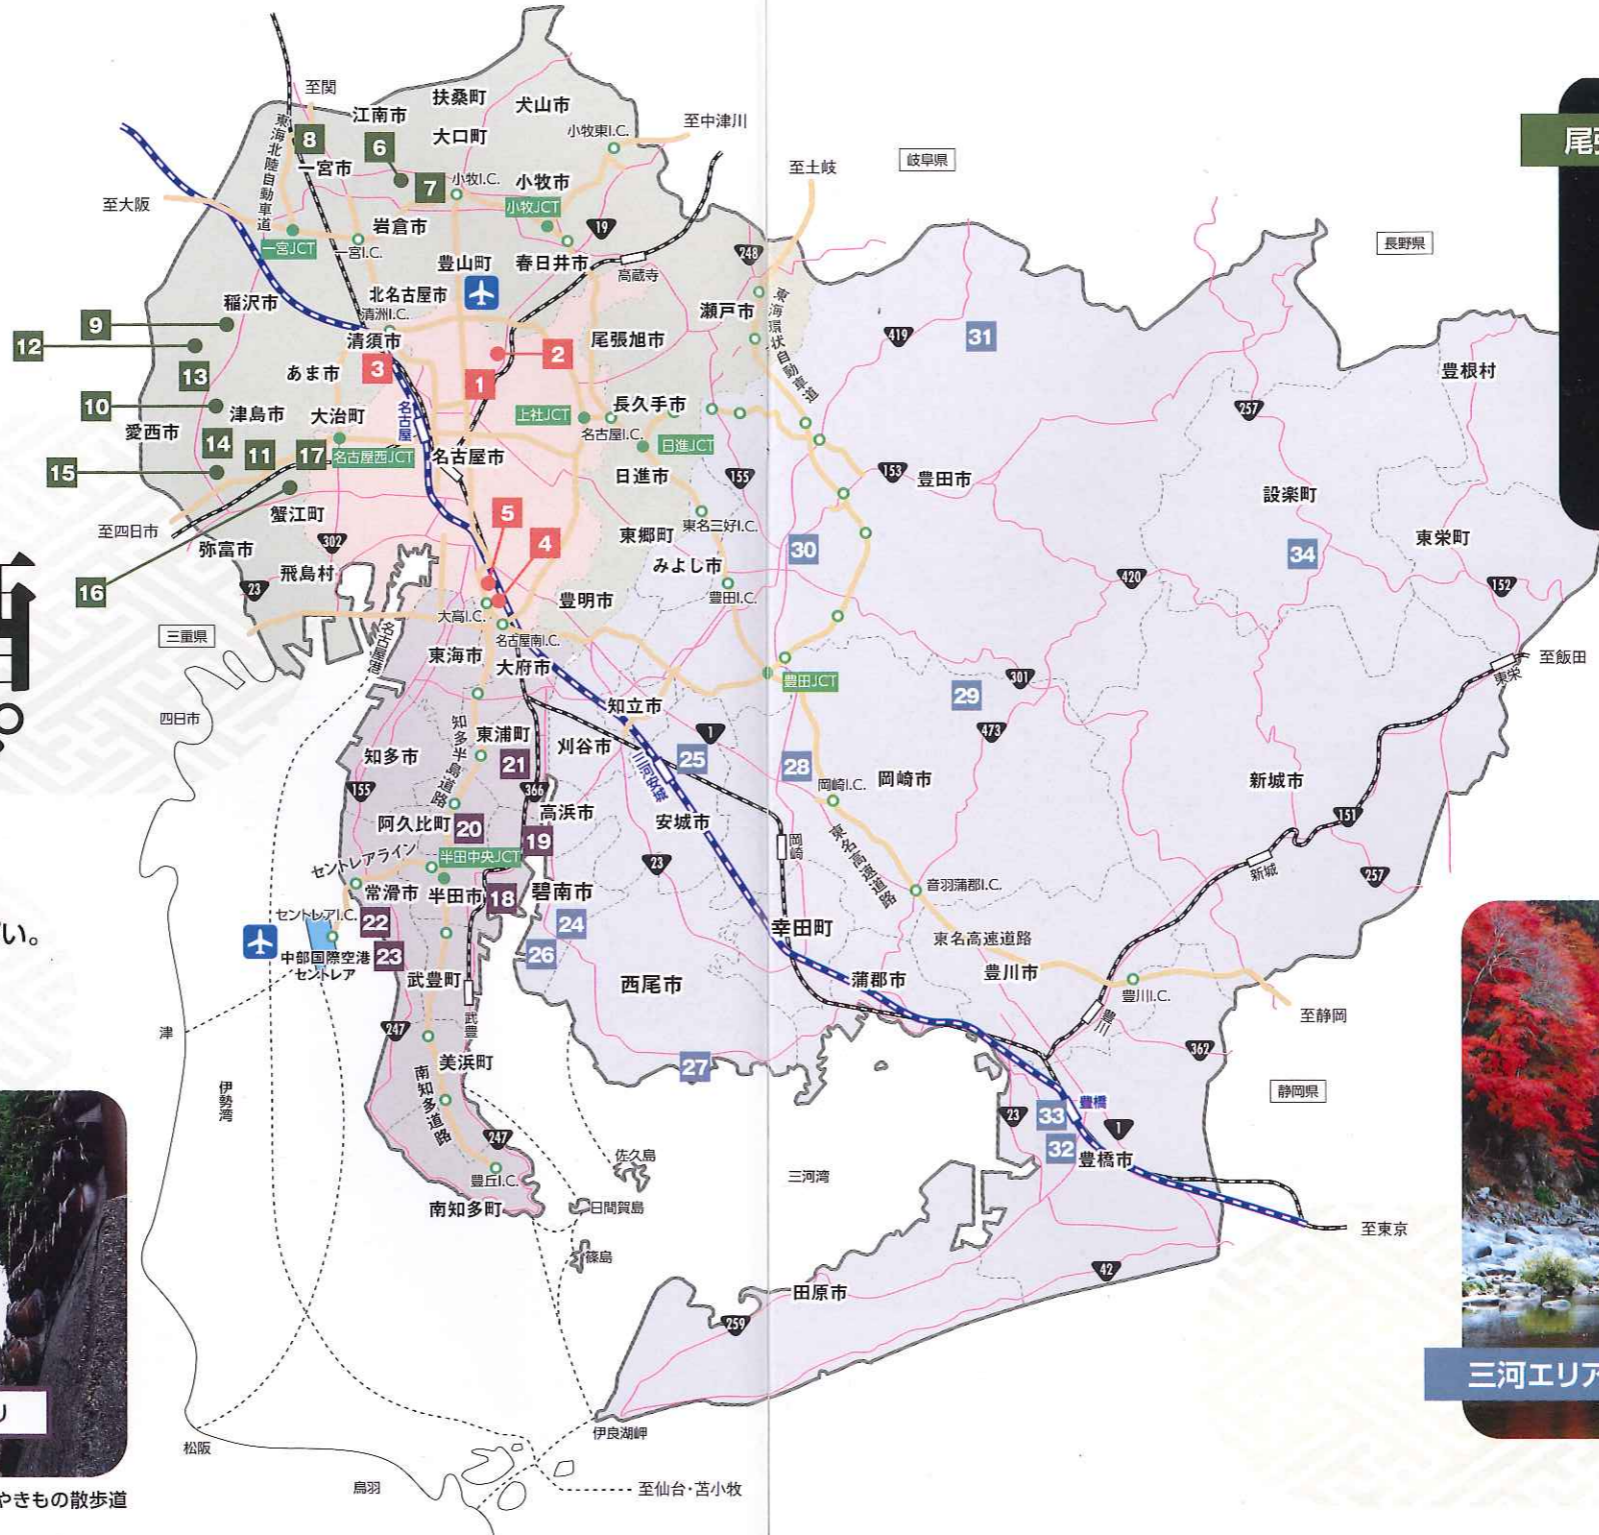

名古屋エリア 200年近い伝統を誇る酒造り

名古屋市:大須商店街

愛知の地酒 ガイドマップ

爽やかな高原から陽光溢れる海浜まで、
愛知県には変化に富んだ美しい景観や歴史的な見所もいっぱい。
地域の自然と文化に磨かれた個性的な酒蔵探訪とともに、
発見いっぱいの愛知の旅をお楽しみください。

知多エリア 高い醸造技術を活かした酒造り

常滑市:やきもの散歩道

尾張エリア モノづくりの伝統を活かす酒造り

津島市:天王祭

※パンフレットの作成にあたり、同意をいただいた酒蔵のみ掲載しております。

愛知の酒蔵を体験しよう。

愛知の酒造りと出会える酒蔵を一覧表にまとめました。
試飲・販売などの情報をチェックして、快適な旅をお楽しみください。

…… 試飲 …… 販売 …… 酒造設備、蔵 …… 資料、展示 …… 要問い合わせ

No.	酒蔵	見学内容	見学期間	見学時間	見学可能人数	外国語	要予約	定休日	
名古屋エリア	1 金虎酒造株式会社		★	10:00~16:00	~20	×	○	土・日・祝	
	2 東春酒造株式会社		★	10:00~16:00	~25	×	○	日・祝	
	3 清洲桜醸造株式会社		—	—	—	—	—	土・日・祝	
	4 神の井酒造株式会社		★	9:00~16:00	~50	×	○	日・祝	
	5 山盛酒造株式会社		★	9:00~16:00	~30	×	○	日・祝	
尾張エリア	6 山星酒造株式会社		—	—	—	—	—	★	
	7 勲碧酒造株式会社		1/1~1/20 3/16~12/31	10:00~16:00	10~100	×	○	月	
	8 金銀花酒造株式会社		—	—	—	○	—	日	
	9 内藤醸造株式会社		★	★	~10	×	○	土・日・祝	
	10 長珍酒造株式会社	蔵の解放はしていません。							
	11 鶴見酒造株式会社		★	★	~20	×	○	土・日・祝	
	12 水谷酒造株式会社		★	★	★	×	○	★	
	13 渡辺酒造株式会社		★	14:00~16:00	~30	×	○	★	
	14 山忠本家酒造株式会社		—	—	—	—	—	土・日・祝	
	15 青木酒造株式会社		通年	10:00~16:00	~30	×	○	★	
	16 甘強酒造株式会社		★	★	★	×	○	土・日・祝	
	17 山田酒造株式会社		★	★	★	×	○	★	